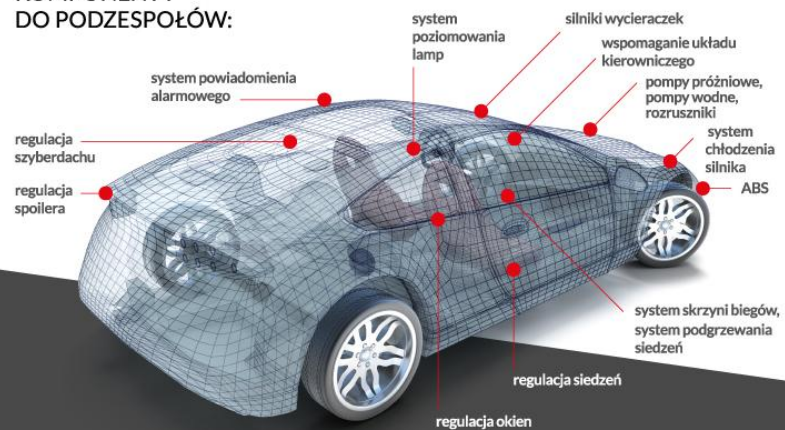

MONTAŻ I PRZETWÓRSTWO TWORZYW SZTUCZNYCH DLA MOTORYZACJI

www.pol-elektra.pl